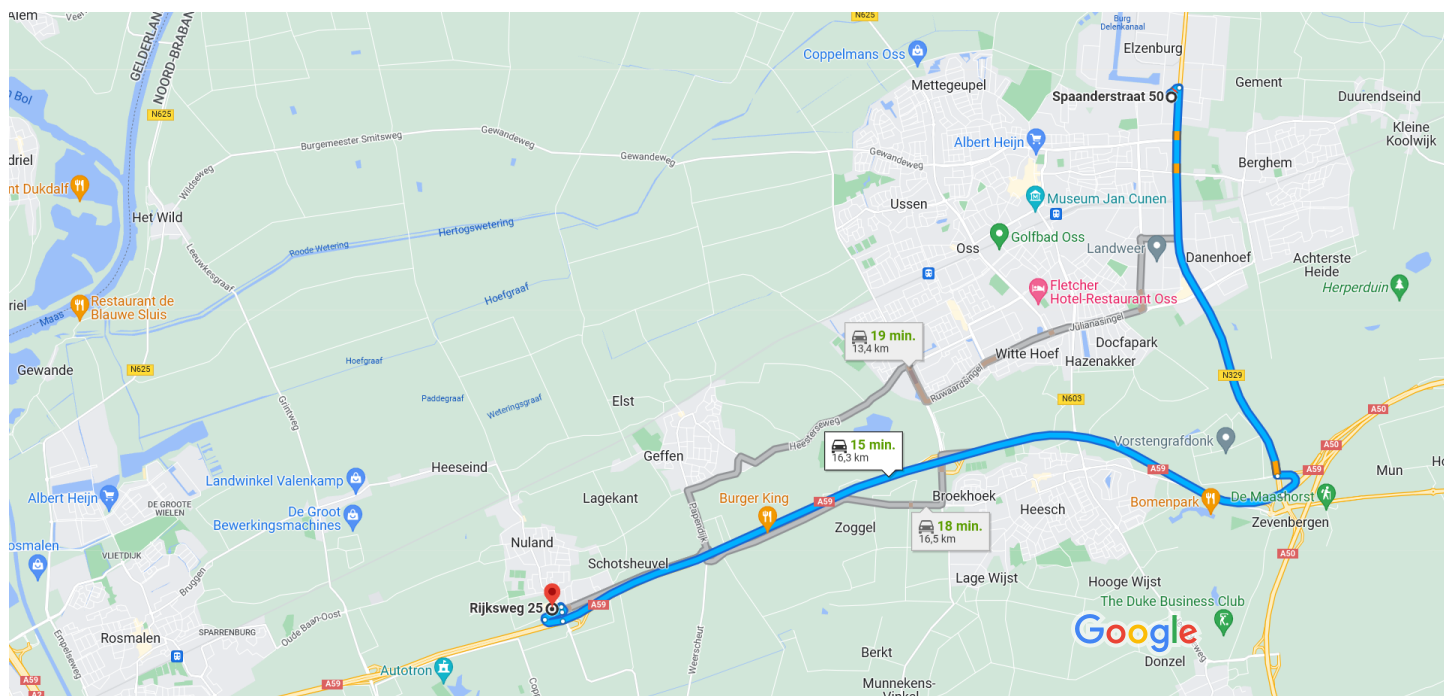

Spaanderstraat 50, 5347 LZ Oss naar Rijksweg 25, 5391 LH Nuland

Auto 16,3 km, 15 min.

Kaartgegevens ©2022 1 km

via N329 en A59

15 min.

Nu snelste route voor verkeerssituatie

16,3 km

via N329

18 min.

16,5 km

via Heesterseweg

19 min.

13,4 km

Rijksweg 25 verkennen

Restaurants

Hotels

Tankstations

Parkeren

Meer